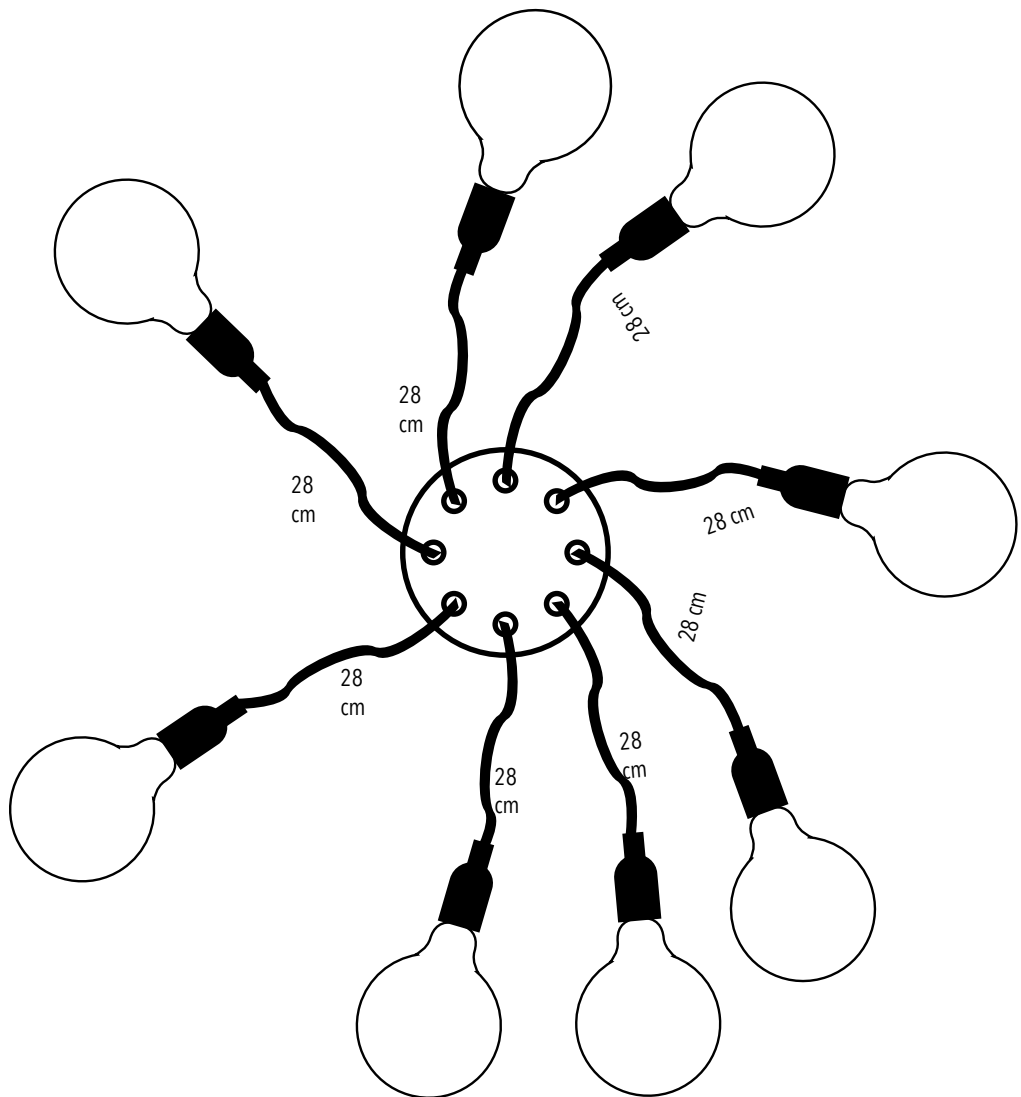

SIDEFORM

# FLEXI NUDO CROMO<sup>8/28</sup>

Colori metallo / Metal colours

● Cromo / Chrome

Ø 12 cm  
h 2,5 cm

7 cm

SIDEFORM

Via E. Kant 21/B - Zona Ind. Cerbara - 06012 Città di Castello (PG) Italy  
info@sideformgroup.com - www.formalucegroup.com - www.sideformgroup.com